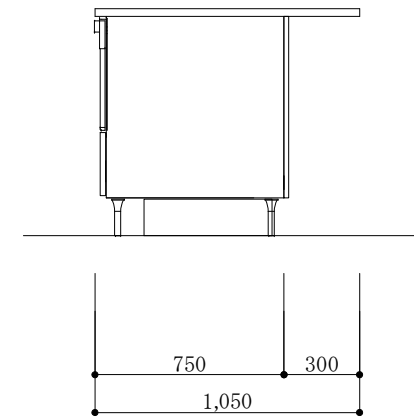

食器洗い機側面

加熱機器側面

※この図面は右シンク仕様です。

図名
CARO 2

縮尺
1/30

TOYO KITCHEN STYLE

食器洗い機側面

加熱機器側面

※この図面は左シンク仕様です。

図名
CARO 2

縮尺
1/30

 **TOYO KITCHEN STYLE**