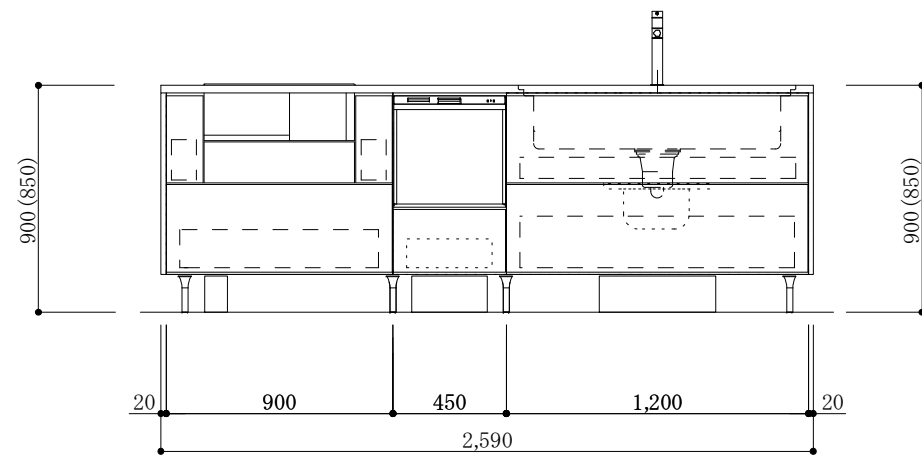

食器洗い機側面

加熱機器側面

※この図面は右シンク仕様です。

図名
CARO 2

縮尺
1/30

TOYO KITCHEN STYLE

食器洗い機側面

加熱機器側面

※この図面は左シンク仕様です。

図名
CARO 2

縮尺
1/30

 **TOYO KITCHEN STYLE**