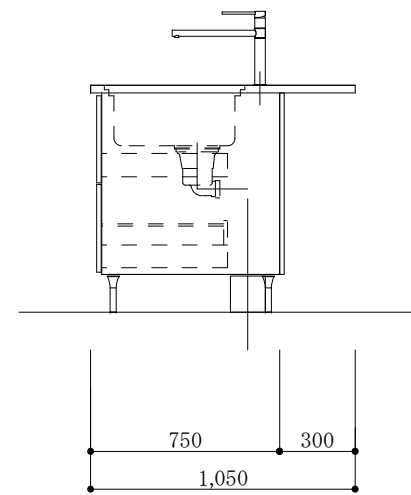

食器洗い機側面

加熱機器側面

※この図面は右シンク仕様です。

図名
CARO 2

縮尺
1/30

TOYO KITCHEN STYLE

食器洗い機側面

加熱機器側面

※この図面は左シンク仕様です。

図名
CARO 2

縮尺
1/30

 **TOYO KITCHEN STYLE**