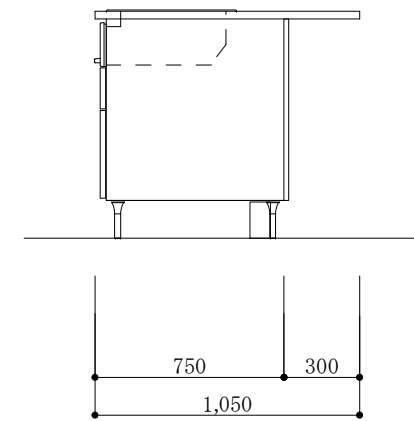

食器洗い機側面

加熱機器側面

※この図面は右シンク仕様です。

図名
CARO 2

縮尺
1/30

TOYO KITCHEN STYLE

食器洗い機側面

加熱機器側面

※この図面は左シンク仕様です。

図名
CARO 2

縮尺
1/30

 **TOYO KITCHEN STYLE**