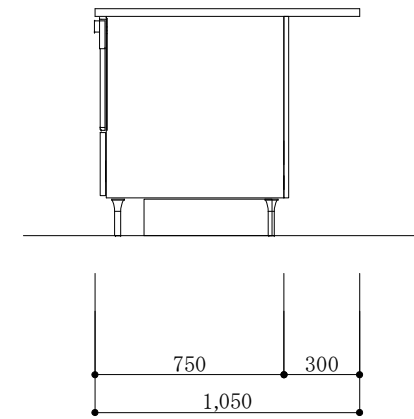

食器洗い機側面

加熱機器側面

※この図面は右シンク仕様です。

図名
CARO 2

縮尺
1/30

TOYO KITCHEN STYLE

食器洗い機側面

加熱機器側面

※この図面は左シンク仕様です。

図名
CARO 2

縮尺
1/30

 **TOYO KITCHEN STYLE**