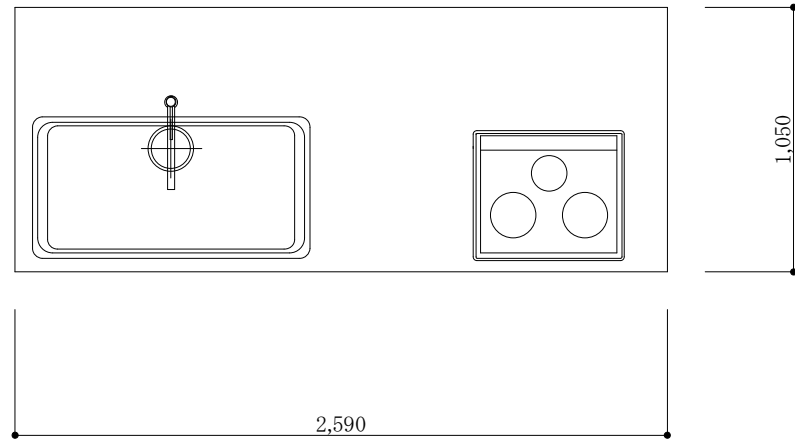

食器洗い機側面

加熱機器側面

※この図面は右シンク仕様です。

図名
CARO 2

縮尺
1/30

TOYO KITCHEN STYLE

食器洗い機側面

加熱機器側面

※この図面は左シンク仕様です。

図名
CARO 2

縮尺
1/30

 **TOYO KITCHEN STYLE**