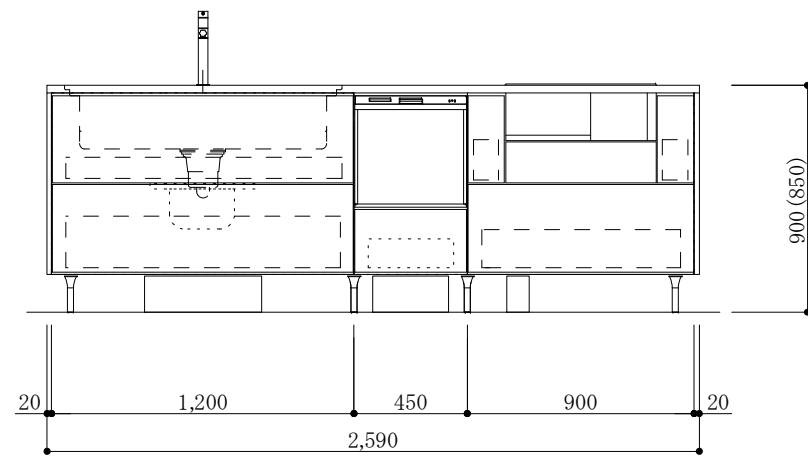

食器洗い機側面

加熱機器側面

※この図面は右シンク仕様です。

図名
CARO 2

縮尺
1/30

TOYO KITCHEN STYLE

食器洗い機側面

加熱機器側面

※この図面は左シンク仕様です。

図名
CARO 2

縮尺
1/30

 **TOYO KITCHEN STYLE**