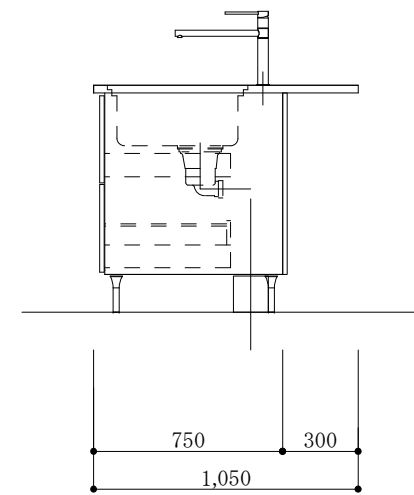

食器洗い機側面

加熱機器側面

※この図面は右シンク仕様です。

図名
CARO 2

縮尺
1/30

TOYO KITCHEN STYLE

食器洗い機側面

加熱機器側面

※この図面は左シンク仕様です。

図名
CARO 2

縮尺
1/30

 **TOYO KITCHEN STYLE**